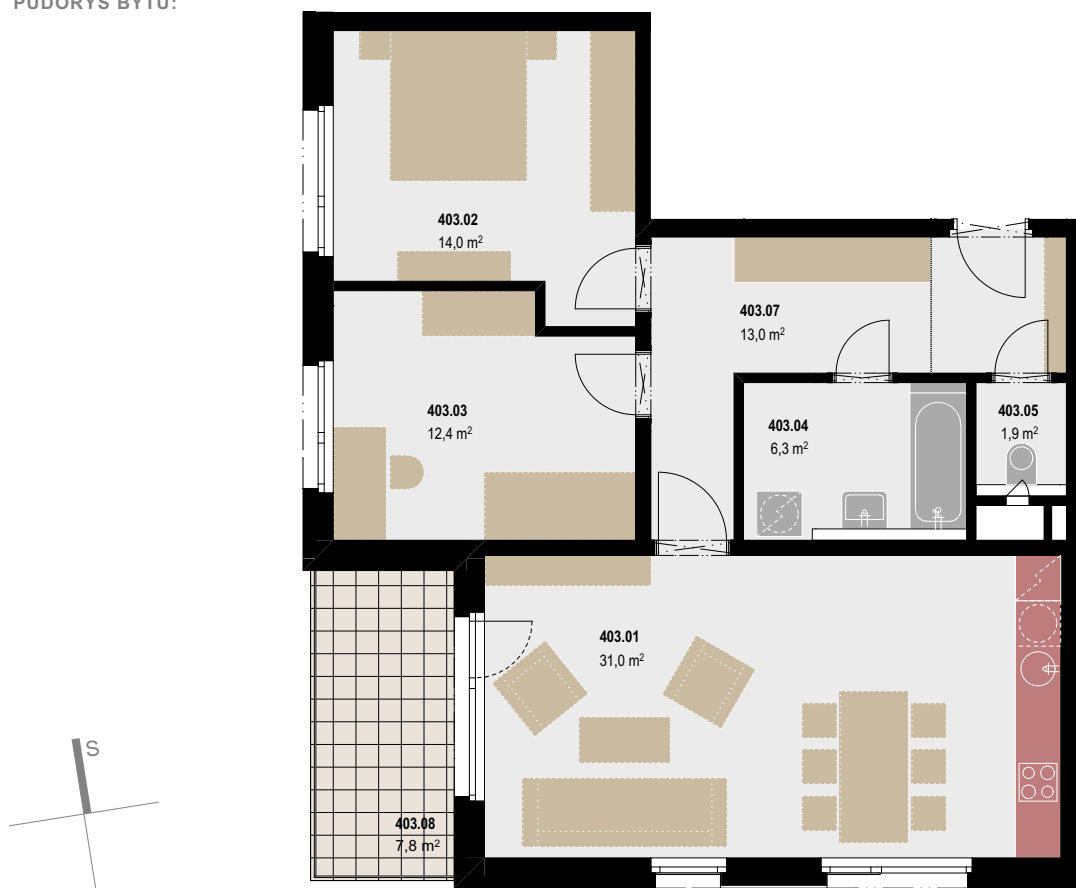

# REZIDENCE CHOTĚBOŘ

PŮDORYS BYTU:

0 1 5 m

BYT ČÍSLO: 403

TYP BYTU: 3+KK

PODLAŽÍ: 4.NP

VÝMĚRA BYTU:

403.1	obývací pokoj s kuchyní	31,0
403.2	ložnice	14,0
403.3	pokoj	12,4
403.4	koupelna	6,3
403.5	toaleta	1,9
403.6	komora	2,3
403.7	chodba	13,0
	svislé konstrukce	3,1
	<b>Podlahová plocha bytu</b>	<b>84,0</b>
403.8	balkon	7,8
	<b>Plocha celkem</b>	<b>91,8</b>

SCHÉMA UMÍSTĚNÍ BYTU:

UPOZORNĚNÍ: Schéma znázorněných půdorysů představuje dispoziční řešení bytů. Zobrazené vybavení nábytkem, vestavěné skříně, kuchyňská linka včetně spotřebičů a pračky, svítidla apod. nejsou součástí dodávky bytů. Toto vybavení je zobrazeno pouze pro názornost.

Uváděná plocha bytu je tzv. čistou podlahovou plochou odpovídající součtu výměr jednotlivých místností a je pouze předpokládaná a informativní.

Ve smlouvě o budoucí smlouvě kupní a smlouvě kupní bude uvedena rovněž podlahová plocha dle nařízení vlády č.366/2013 Sb.